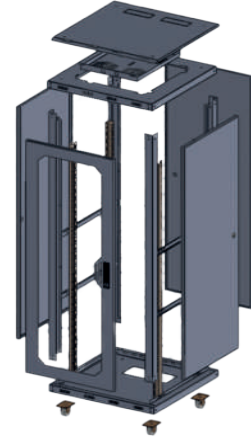

ULUSAL RACK KABİNET SİSTEMLERİ

47U 800X800 DİKİLİ TİP KABİNET

TİPİ	Dikili Tip
SAÇ KALINLIĞI (ALT-ÜST ŞASE)	1,5 mm
SAÇ KALINLIĞI (KAPILAR-ŞAPKA)	1,2 mm
İÇ DİKMELER GALVANİZ (KALINLIK)	2 mm
YÜKSEKLİK (İÇ)	2090 mm
YÜKSEKLİK (DIŞ)	2290 mm
GENİŞLİK	800 mm
DERİNLİK	800 mm
RENK	Ral 9005(Siyah) Ral 7035(Gri)
TAŞIMA KAPASİTESİ	400 kg
GÜVENLİK FONKSİYONLARI	Kilitli Ön-Arka-Yan Kapılar
ÖN KAPI	4 mm Temperli Cam

- Tamamen sökülebilir kilitli ön arka ve yan kapılar
- İstenilen aralıkta ayarlanabilir ön-arka cihaz dikmeleri
- Özel şapka tasarımı ile üst kısımdan fan bölümüne erişim
- Güçlendirilmiş alt ve üst şase
- Alt-üst şase ve şapka kısmında özel havalandırma delikleri
- Alt şasede 35x10 cm fırçalı kablo giriş yuvası
- 180 derece açılabilir havalandırma delikli ön-arka ve yan kapılar
- Her türlü 19" aksesuar ve cihaz montajına uygun

1u = 4,45 cm olarak baz alınmıştır.